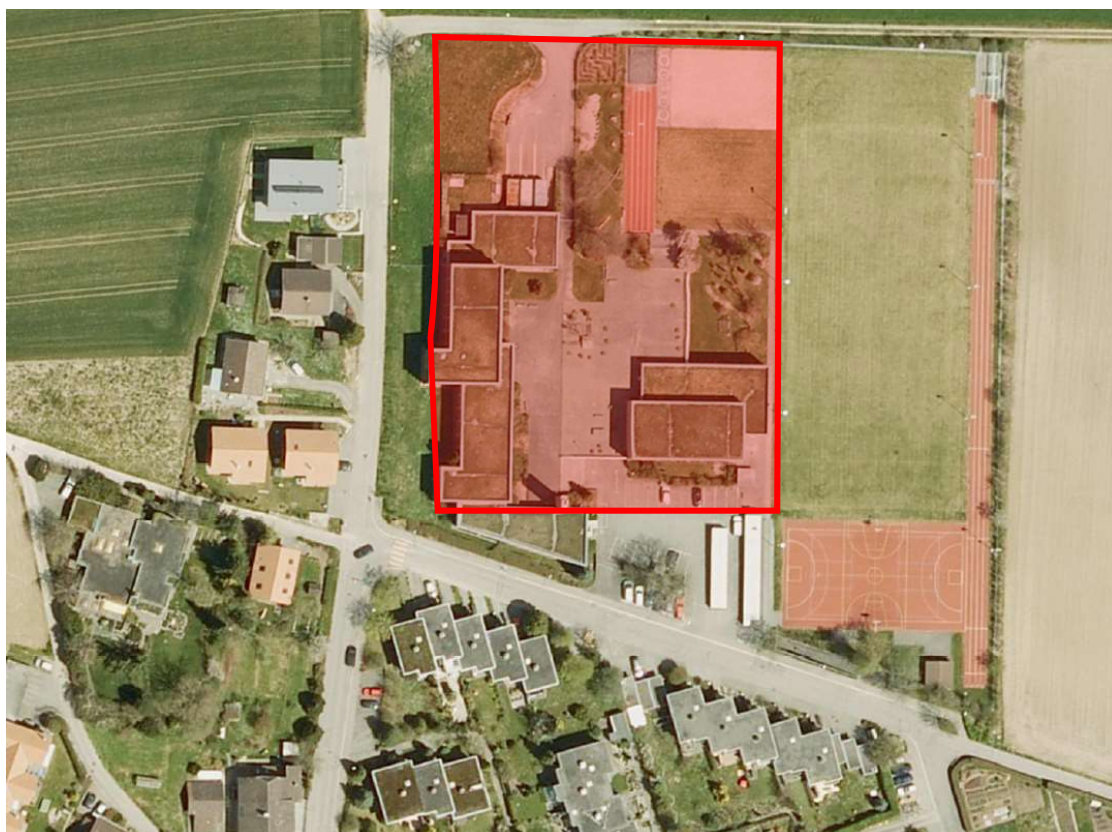

Sperrung des Schulareals Riedli infolge Neugestaltung Pausenplatz

Sehr geehrte Damen und Herren

Wir möchten es nicht unterlassen, Sie als direkt betroffene Anwohner über die bevorstehenden Bauarbeiten zu informieren.

Das Schulareal des Schulhauses Riedli wird ab Montag, 6. Juli 2020, bis Freitag, 09. Oktober 2020, neu gestaltet. **Das Schulareal Riedli wird daher ab Montag 6. Juli 2020, bis am Freitag, 7. August 2020 (Sommerferien) und vom Montag 21. September 2020 bis am Freitag 9. Oktober 2020 (Herbstferien), komplett gesperrt sein.**

**Totalsperrung: Montag 6. Juli 2020, bis, Freitag, 7. August 2020 (Sommerferien)
Montag 21. September 2020 bis, Freitag, 9. Oktober 2020 (Herbstferien)**

Bei einer allfälligen Verlängerung der Bauphase werden Sie umgehend informiert.