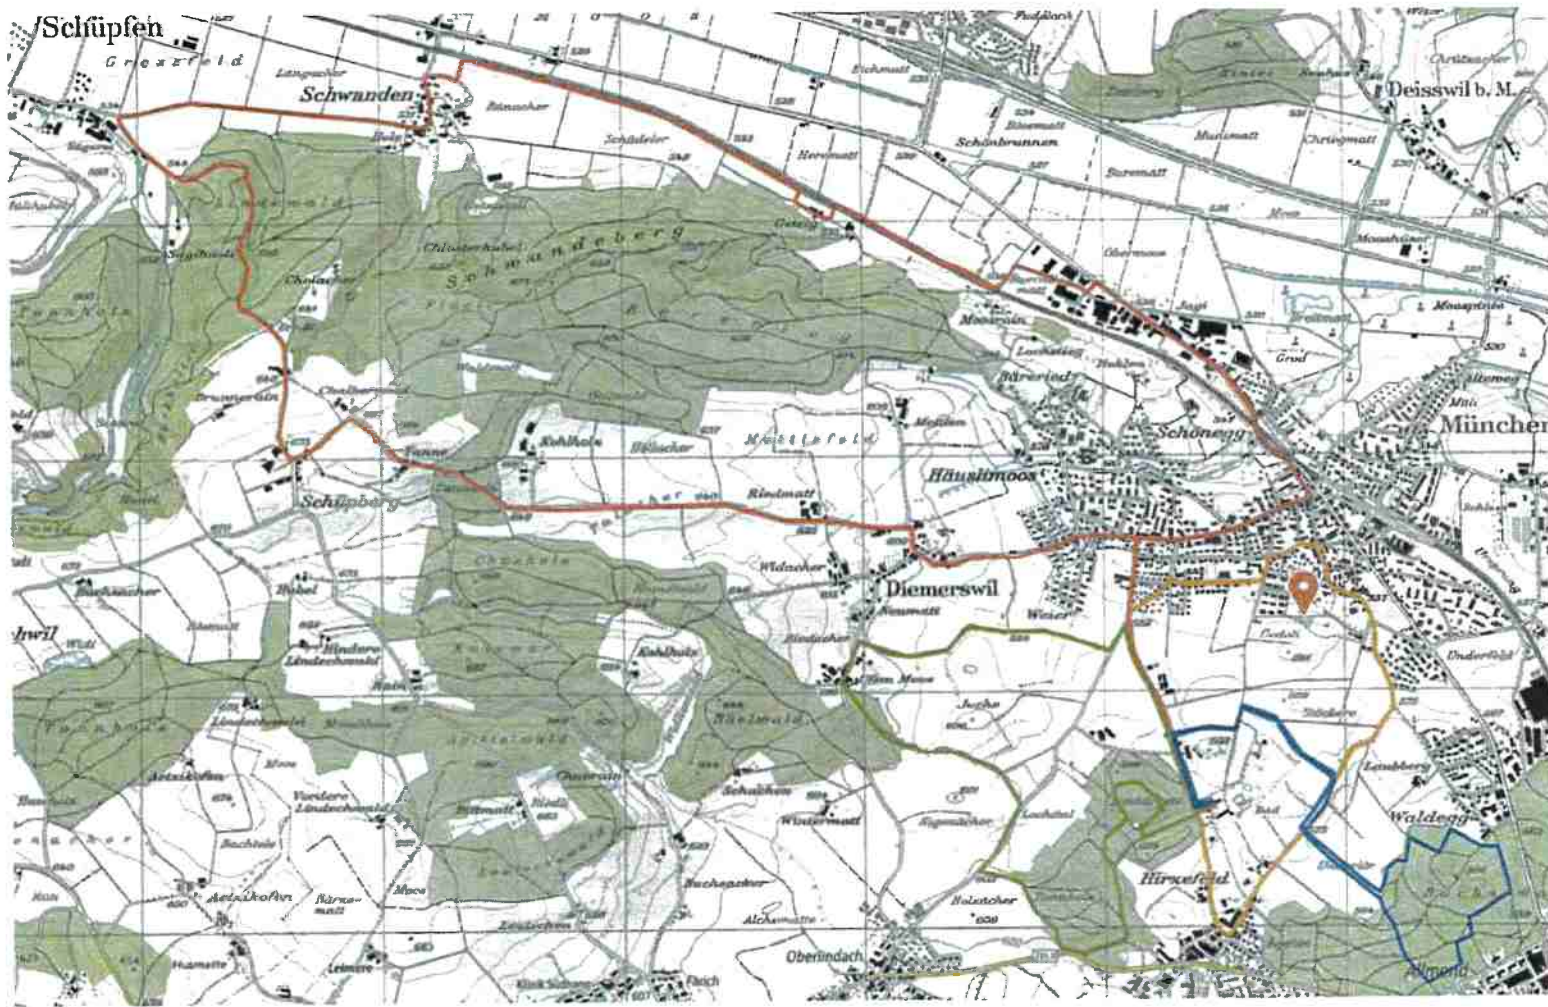

## 1. Strecke komplett 2019

1.1. Strassenvelo (rot)

1.2. Inline/Trotti (orange)

### 1.3. Mountainbike (Übersicht, blau)

---

#### 1.4. Mountainbike (Detailkarte, rot)

---

1.5. Laufen (grün)