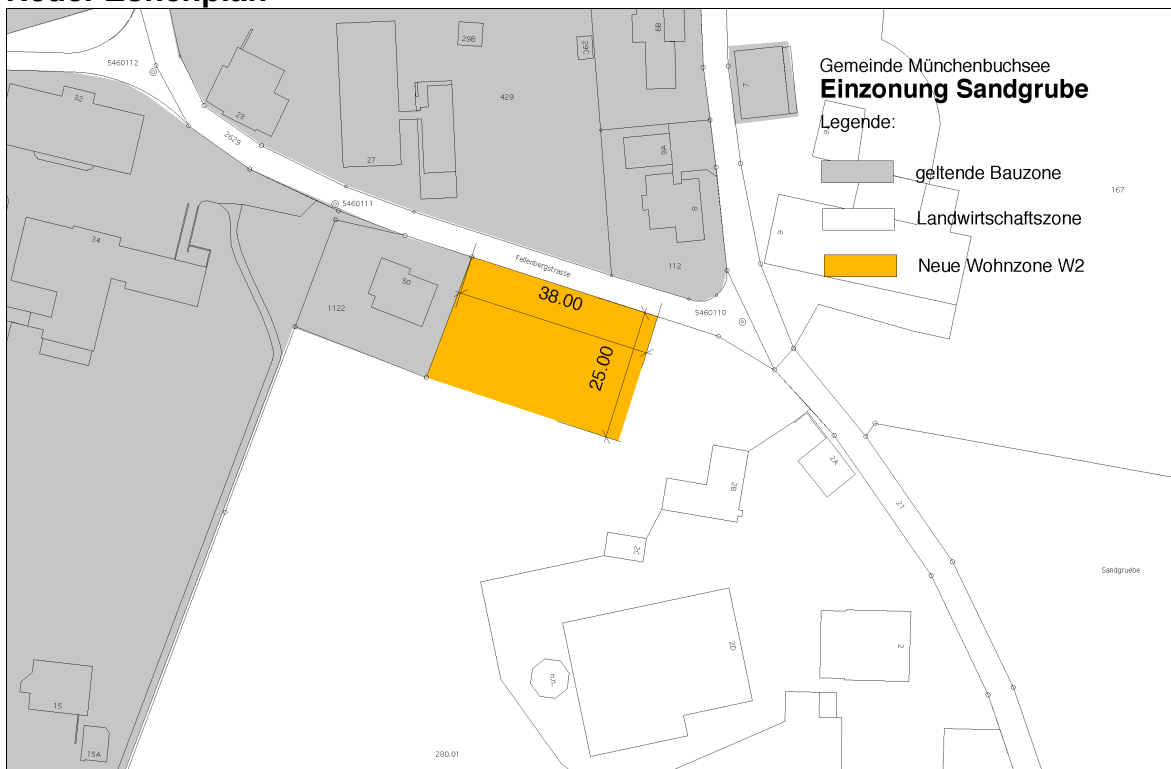

Gemeinde Münchenbuchsee ZONENPLANÄNDERUNG SANDGRUBE

Geltender Zonenplan

Neuer Zonenplan

GENEHMIGUNGSVERMERKE

ÖFFENTLICHE MITWIRKUNG vom

VORPRÜFUNG vom

PUBLIKATION IM AMTSANZEIGER vom

PUBLIKATION IM AMTSBLATT vom