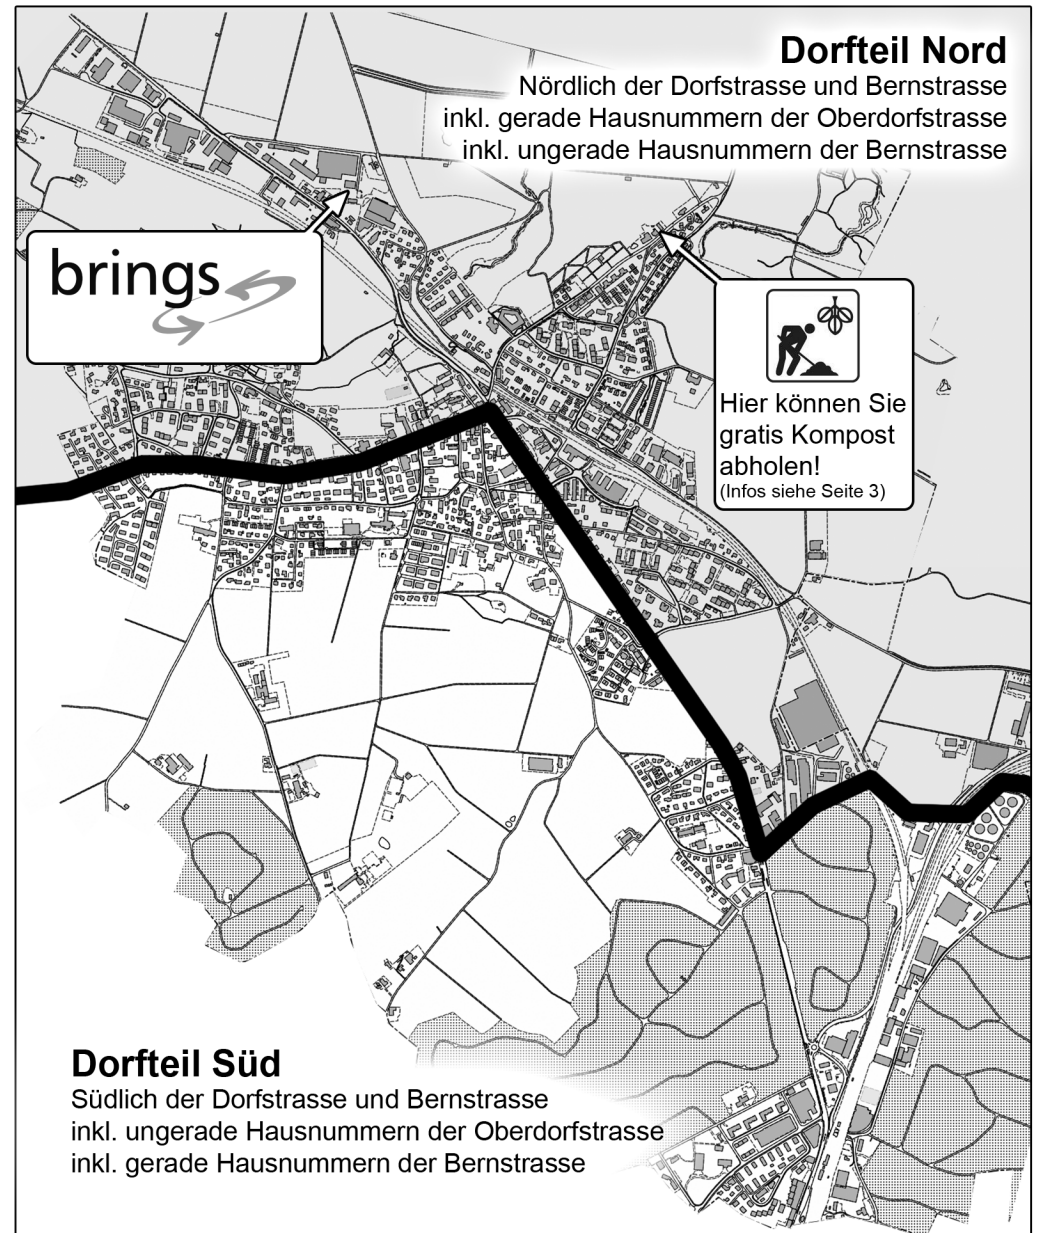

Einwohnergemeinde Münchenbuchsee

Merkblatt 2022 Abfallentsorgung

Bitte aufbewahren

Bauabteilung
Ressort Tiefbau
031 868 82 22 bauabteilung@muenchenbuchsee.ch
www.muenchenbuchsee.ch

Dorfaufteilung Papier- und Kartonsammlung